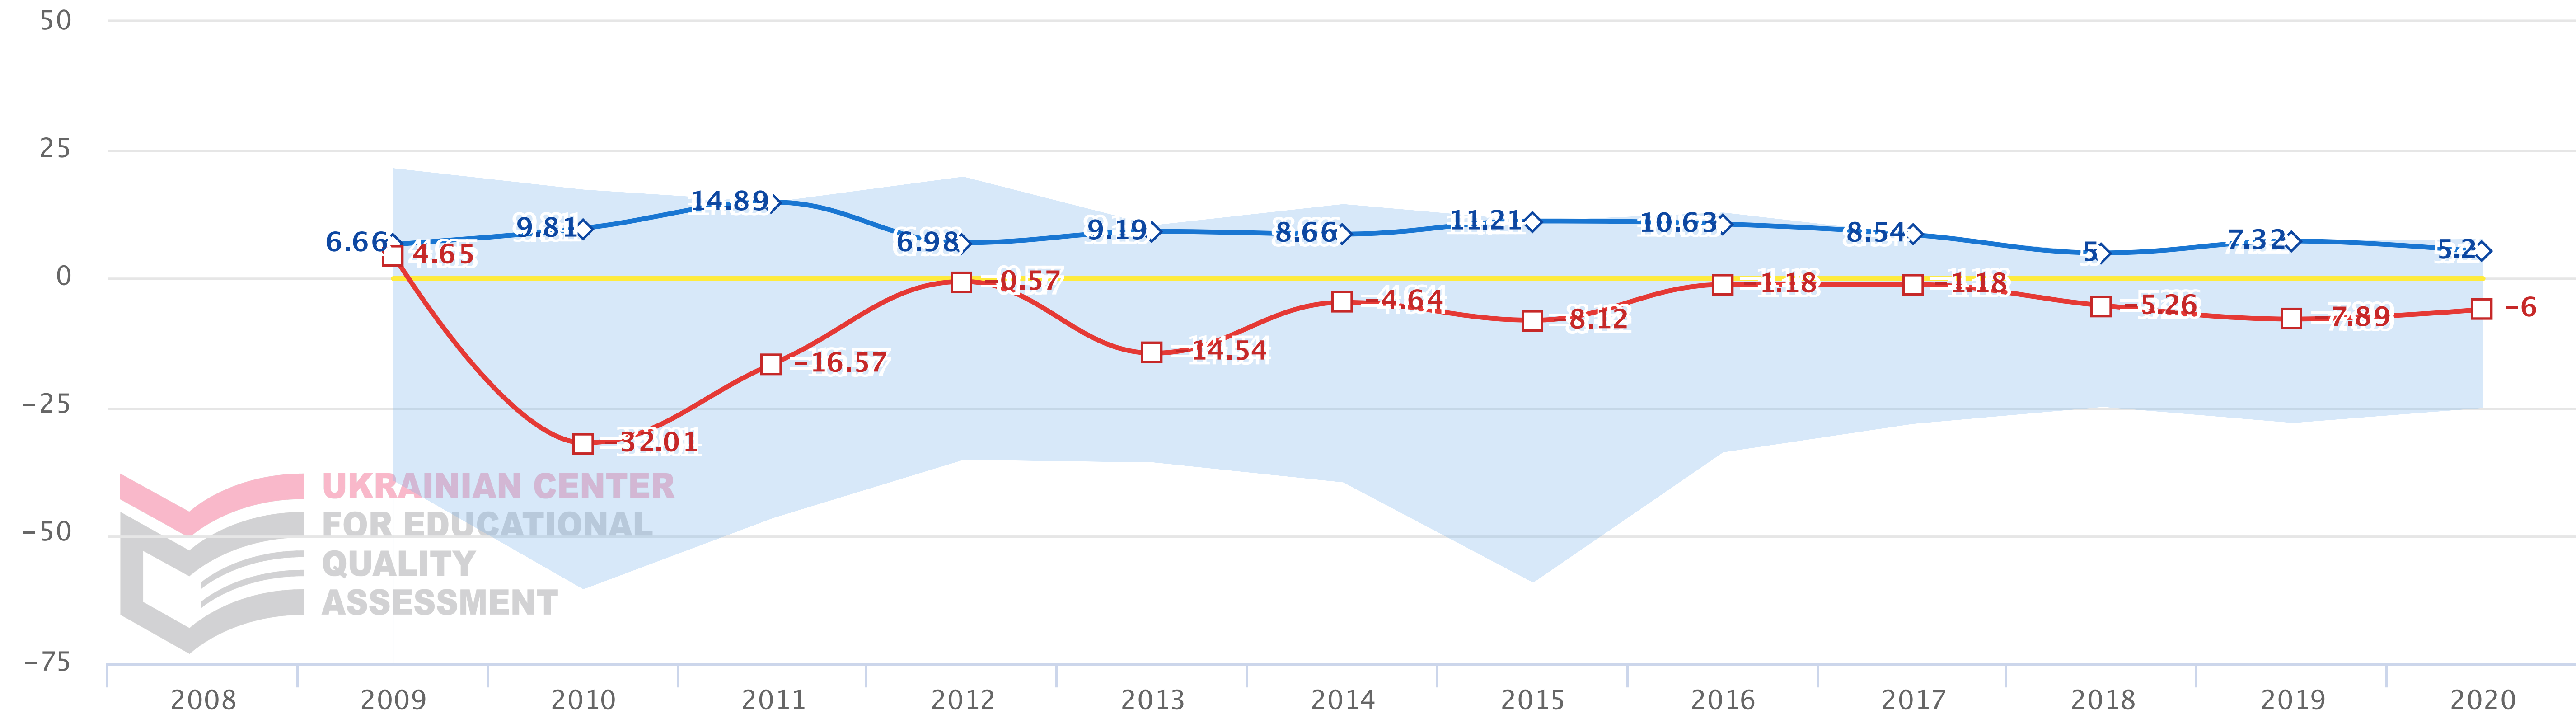

Англійська мова

● Всі райони області   — Львівська область   ◇ м.Львів   □ м.Трускавець