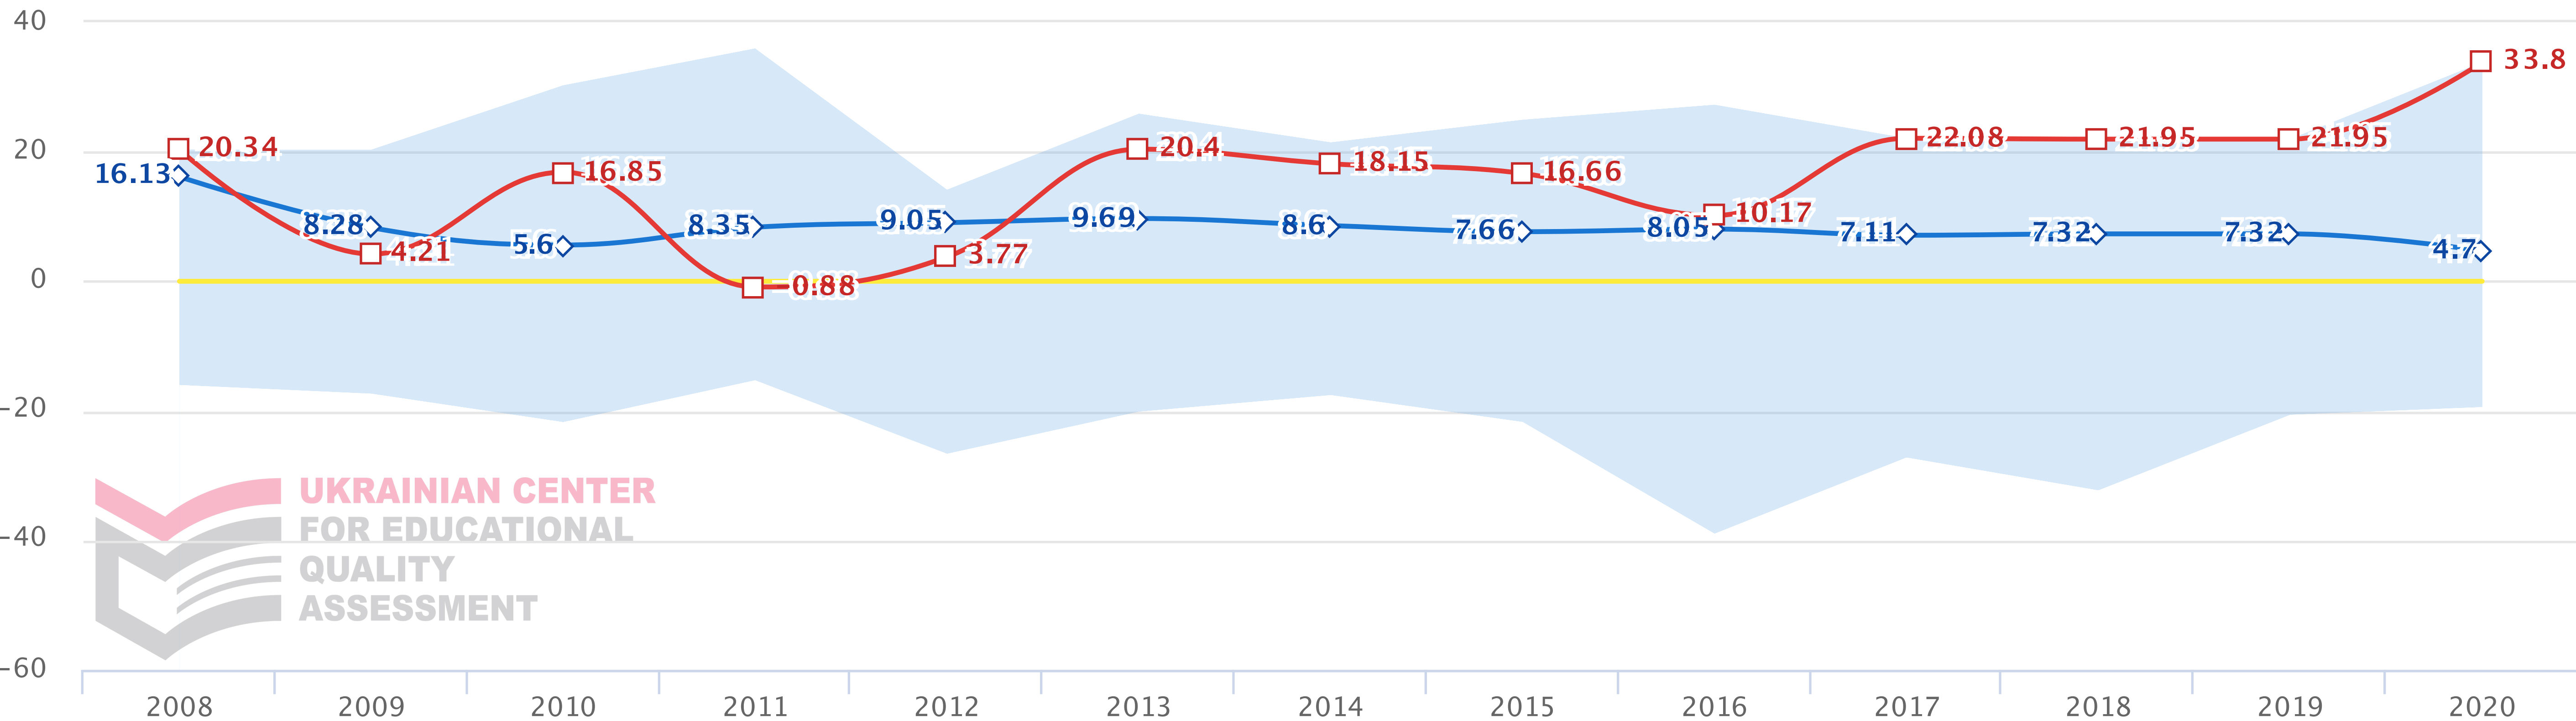

Біологія

● Всі райони області   — Львівська область   ◇ м.Львів   □ м.Трускавець