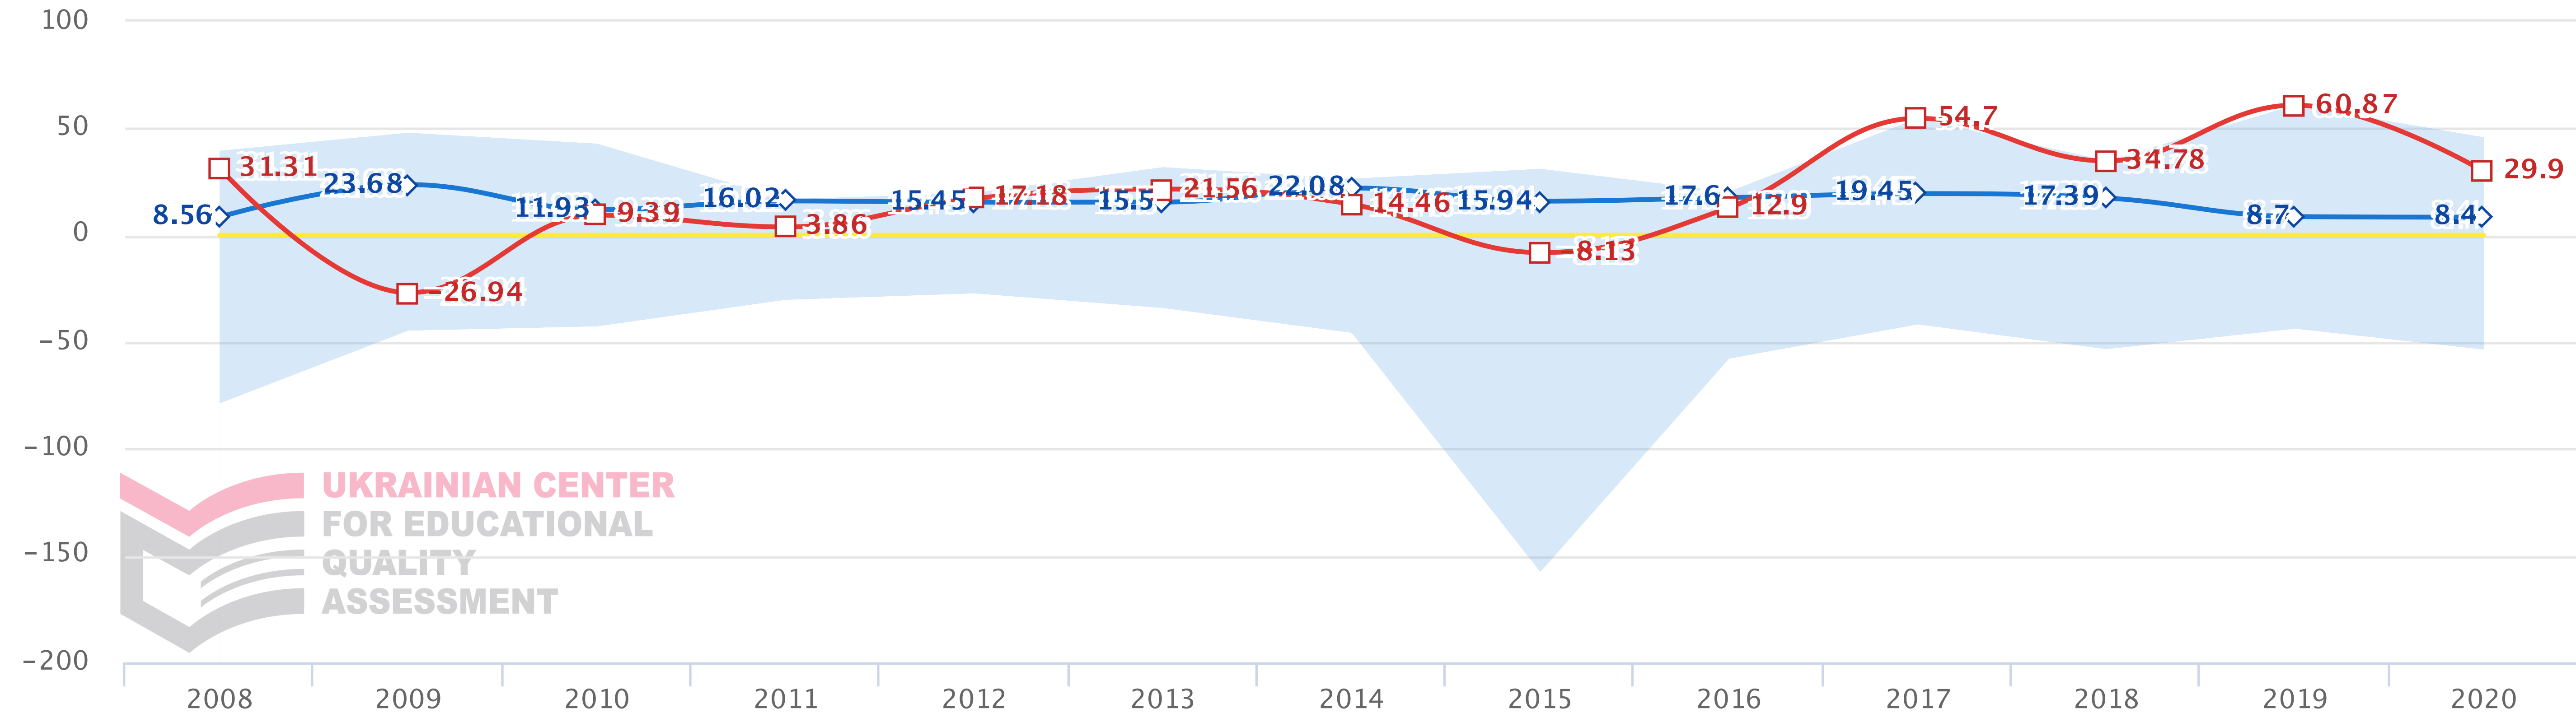

Фізика

● Всі райони області   — Львівська область   ◇ м.Львів   □ м.Трускавець