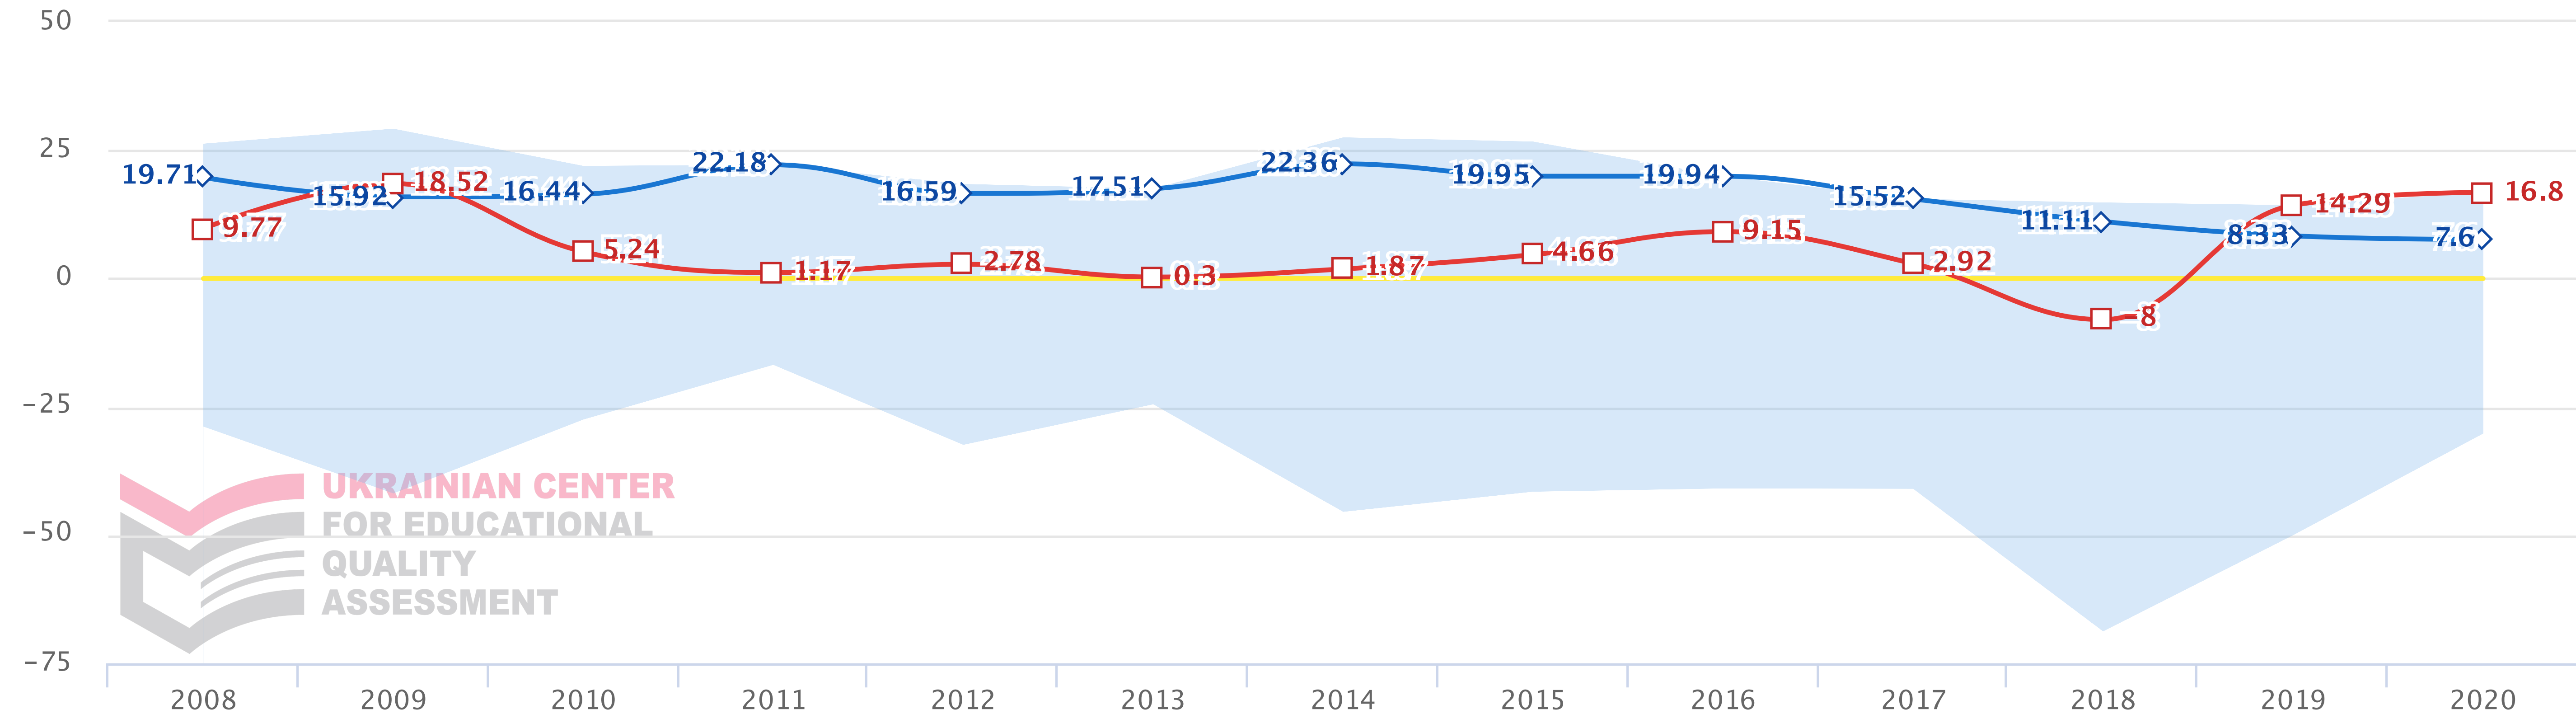

Математика

● Всі райони області   — Львівська область   ◇ м.Львів   □ м.Трускавець