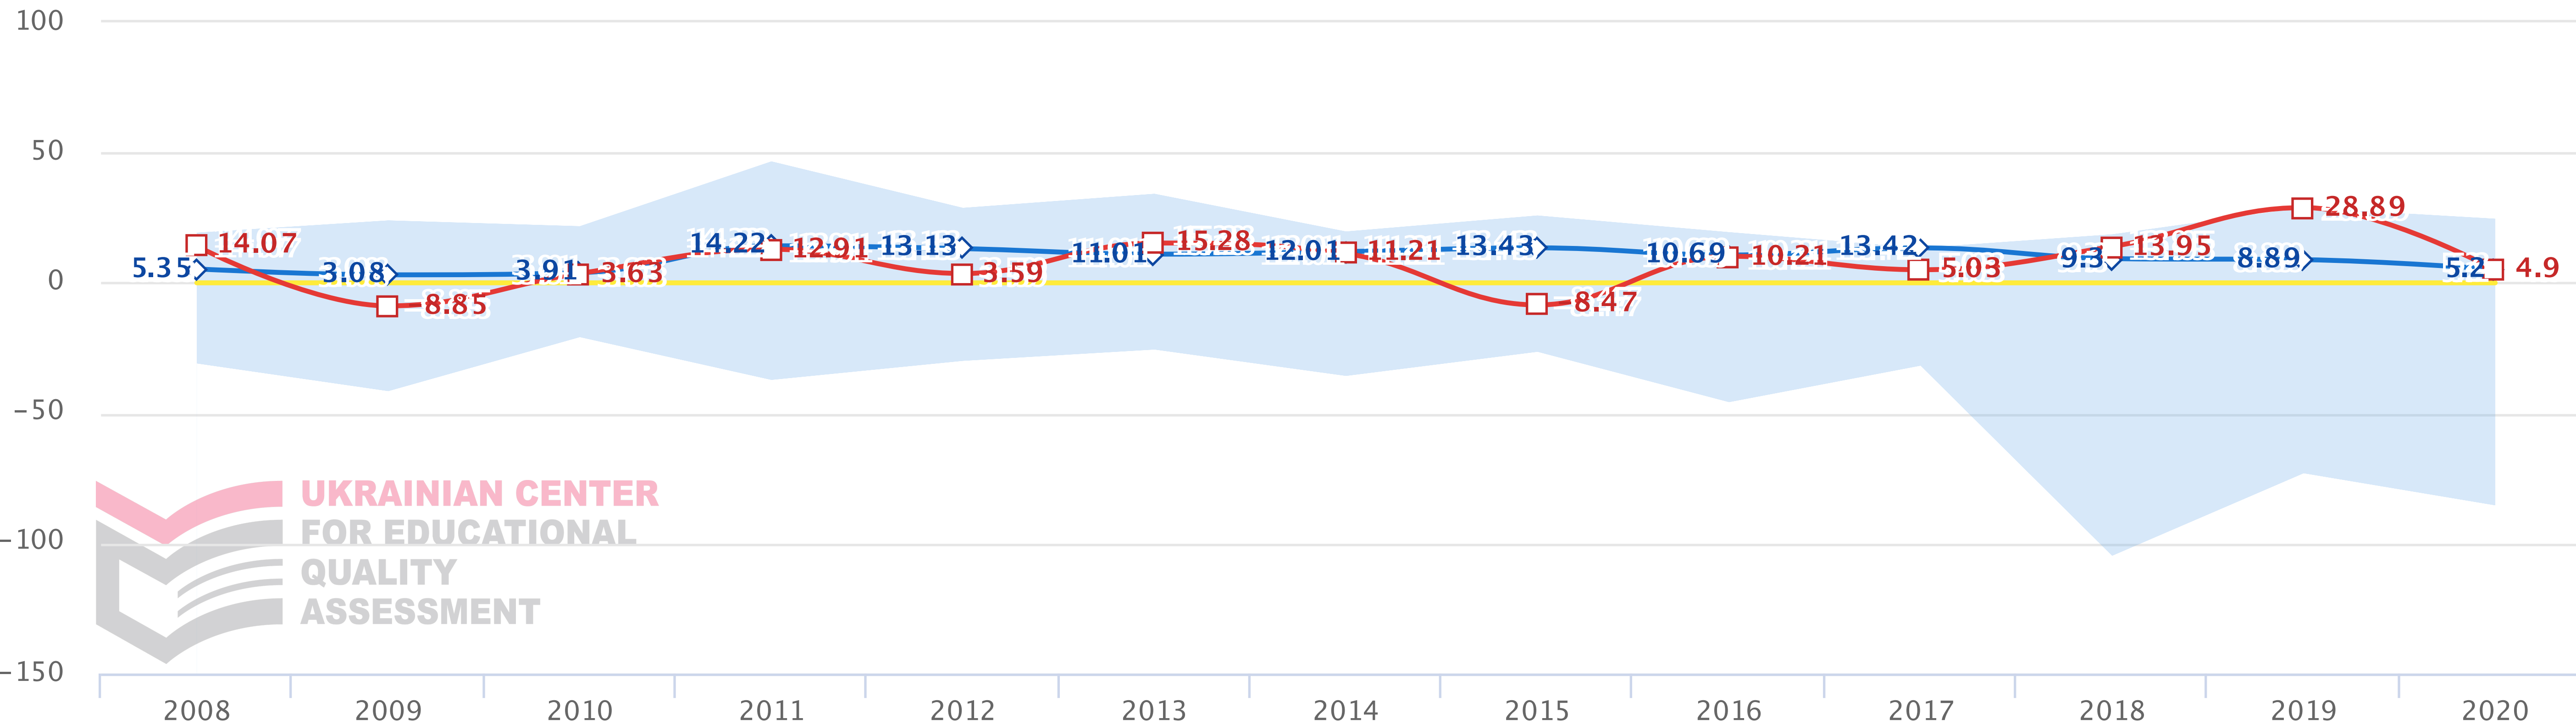

Хімія

● Всі райони області   — Львівська область   ◆ м.Львів   □ м.Трускавець